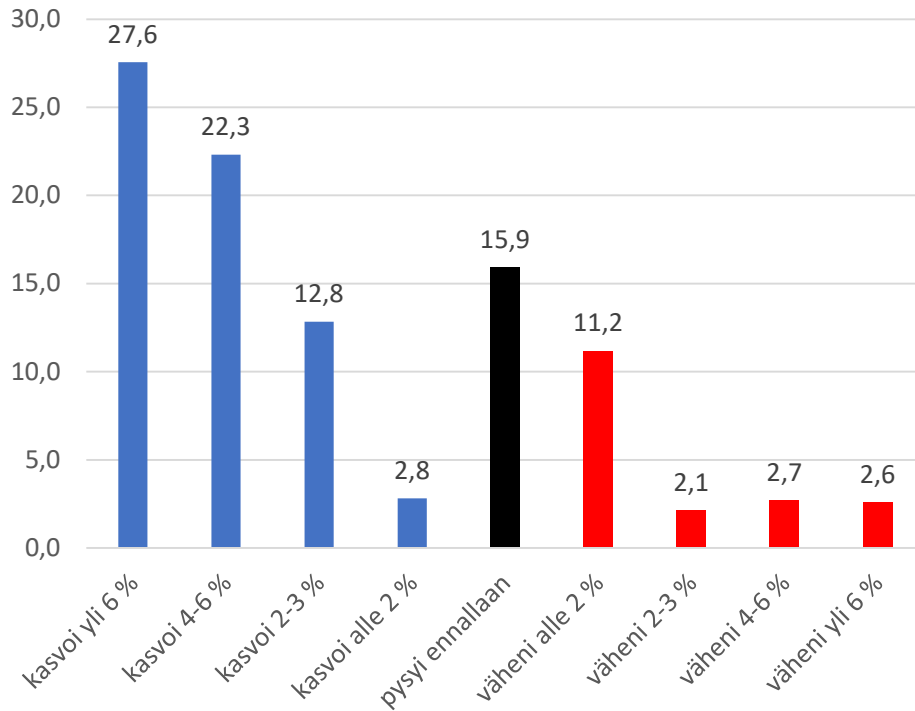

MaRan jäsenkysely:

Myynti: 2019 kesän toteuma ja 2019 syksyn ennuste

Toteuma yrityksenne myynnistä 2019 touko-elokuun välisenä aikana

Arvio yrityksenne myynnistä 2019 syys-joulukuun välisenä aikana